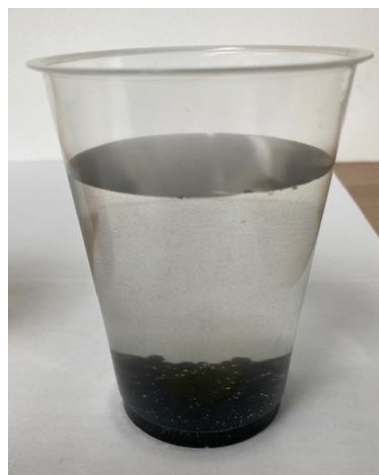

アースアップ

—プレミアム腐植酸苦土肥料—

〈溶性苦土

11%保証

腐植酸

60%含有

☆腐植酸苦土肥料 アースアップとは☆

- ・天然の腐植酸をひと手間かけて加工したプレミアム腐植酸苦土肥料です！
- ・天然腐植酸には含まれない「水溶性腐植酸」が植物に直接働きかけ、発根を促進します！

アースアップ区

対照区

※小松菜ポット試験には市販の培土を使用し、アースアップ区には60kg/10aになるようアースアップを添加しています。

初日 水を添加して
すぐに溶出が始まる。

溶出試験において、アースアップ区の方は、沈殿しているものの全体的に色づき水溶性であることが確かめられた。一方で天然腐植酸区は、ほぼ透明のままに溶出していないことが分かった。

水200mlにアースアップおよび天然腐植酸各10gを添加した4日目の様子。