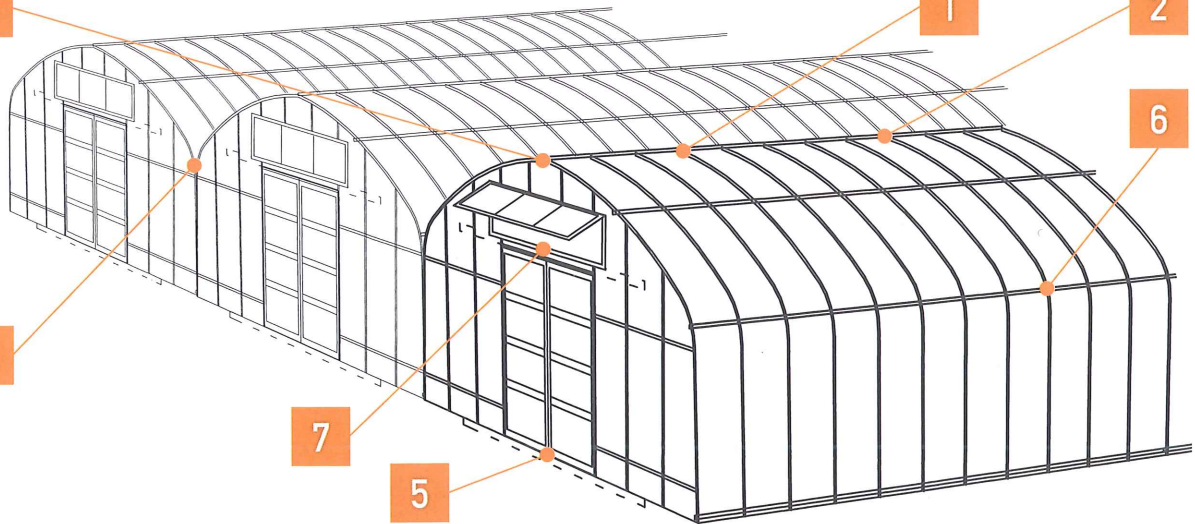

3 妻用金具

ワイヤーティワン

妻面クロスワン

4 谷

レインペット