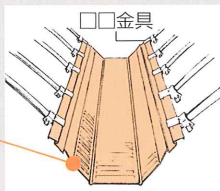

1 棟ジョイント

外ジョイント

2 棟用金具

ピーククロスワン

ハイセッター

3 妻用金具

ワイヤーティワン

妻面クロスワン

4 谷

レインペット

5 アルミ入口戸専用レール

6 十字金具

クロスワン

トップセッター

7 ツマソー

風に対する
強度アップのため、
ダブルアーチ使用も
可能!!

豊かさ実る、タネを。
トヨタネ株式会社

本社：豊橋市向草間町字北新切12-1 〒441-8517 TEL(0532)45-4137(代) FAX(0532)45-4494
URL <http://www.toyotane.co.jp> E-mail info@toyotane.co.jp

豊橋営業所：豊橋市向草間町字北新切12-1
豊川営業所：豊川市大堀町323-1
渥美営業所：田原市古田町エゲノ前138-1
田原営業所：田原市野田町長田56-1
安城営業所：安城市大山町一丁目3-9

TEL 0532-46-3500
TEL 0533-84-7331
TEL 0531-33-0231
TEL 0531-25-1011
TEL 0566-74-0231

松阪営業所：三重県多気郡明和町金剛坂812-33
浜松営業所：浜松市北区細江町中川不動平7172-150
浜岡営業所：御前崎市佐倉2977-1
静岡営業所：静岡市駿河区高松一丁目4-7

TEL 0596-52-7722
TEL 053-527-2330
TEL 0537-86-7161
TEL 054-237-7782