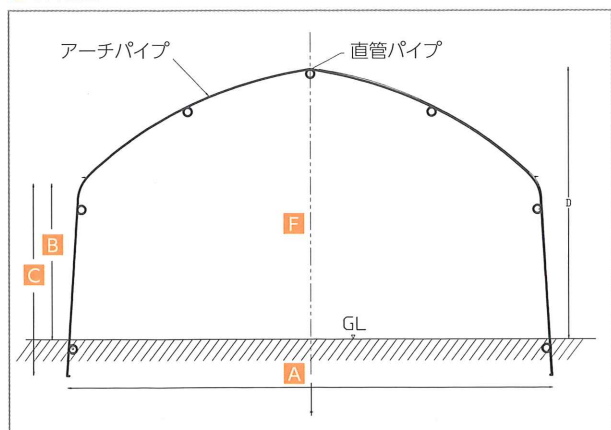

# トヨタネ パイプハウス

“ハウスの基本型”●コストパフォーマンスに優れたハウスで、  
育苗から本圃までは幅広く使えます

経済性

Cost performance

●詳細図

●標準仕様

〈単位:mm〉

型式	寸法	間口 A	GLより 肩高 B	ツブシより 肩高 C	GLより 天井高 F
AB-12	19×3,660	3,600	1,400	1,700	2,250
AB-14.5	19×4,200	4,350	1,600	1,900	2,250
AB-15	19×4,200	4,500	1,450	1,750	2,450
M-15	22×4,500	4,500	1,900	2,200	2,850
M-18	22×4,800	5,400	1,550	1,850	2,850
M-18	22×5,100	5,400	1,850	2,150	3,150