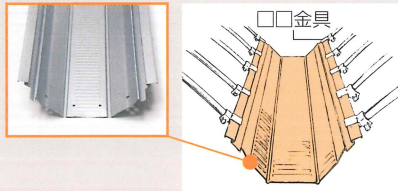

トヨタネ パイプハウス

1 棟ジョイント

外ジョイント

2 棟用金具

ピーククロスワン

ハイセッター

3 妻用金具

ワイヤーティワン

妻面クロスワン

4 谷

レインパット

5 アルミ入口戸専用レール

6 十字金具

クロスワン

トップセッター

7 ツマソー

風に対する
強度アップのため、
ダブルアーチ使用も
可能!!

豊かさ実る、タネを。
トヨタネ株式会社

本社：豊橋市向草間町字北新切12-1 〒441-8517 TEL(0532)45-4137(代) FAX(0532)45-4494
URL <http://www.toyotane.co.jp> E-mail info@toyotane.co.jp

豊橋営業所：豊橋市向草間町字北新切12-1
豊川営業所：豊川市大堀町323-1
渥美営業所：田原市古田町エゲノ前138-1
田原営業所：田原市野田町長田56-1
安城営業所：安城市大山町一丁目3-9

TEL 0532-46-3500
TEL 0533-84-7331
TEL 0531-33-0231
TEL 0531-25-1011
TEL 0566-74-0231

松阪営業所：三重県多気郡明和町金剛坂812-33
浜松営業所：浜松市北区細江町中川不動平7172-150
浜岡営業所：御前崎市佐倉2977-1
静岡営業所：静岡市駿河区高松一丁目4-7

TEL 0596-52-7722
TEL 053-527-2330
TEL 0537-86-7161
TEL 054-237-7782