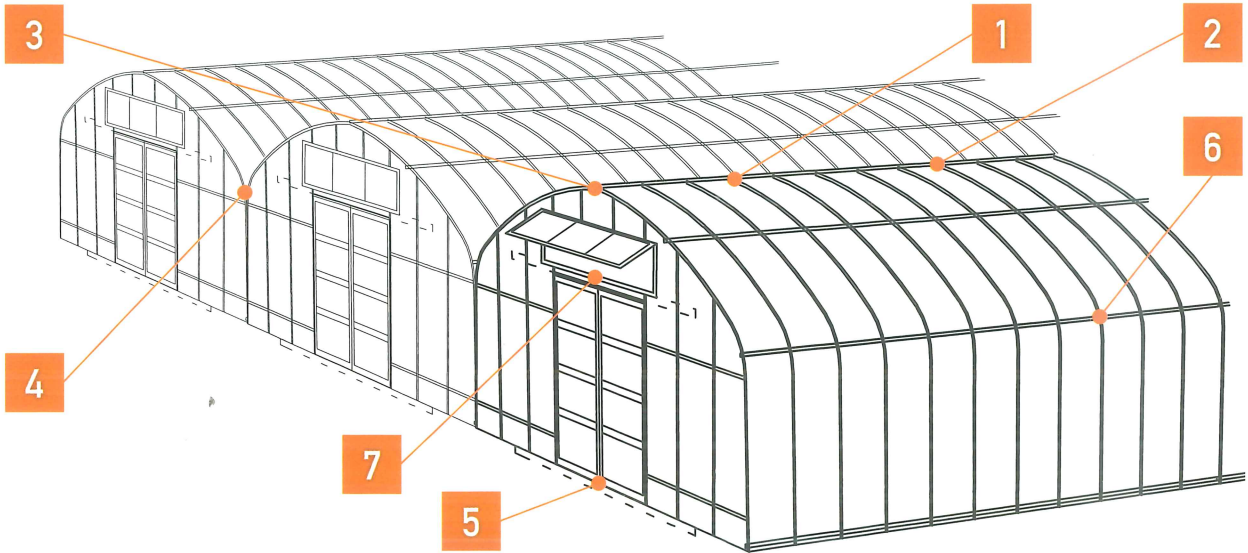

トヨタネ パイプハウス

“ハウスの基本型” ●コストパフォーマンスに優れたハウスで、
育苗から本圃までは幅広く使えます

経済性

Cost performance

●詳細図

●標準仕様

(単位:mm)

型式	寸法	間口 A	GLより 肩高 B	ツブシより 肩高 C	GLより 天井高 F
AB-12	19×3,660	3,600	1,400	1,700	2,250
AB-14.5	19×4,200	4,350	1,600	1,900	2,250
AB-15	19×4,200	4,500	1,450	1,750	2,450
M-15	22×4,500	4,500	1,900	2,200	2,850
M-18	22×4,800	5,400	1,550	1,850	2,850
M-18	22×5,100	5,400	1,850	2,150	3,150

豊かさ実る、タネを。
トヨタネ株式会社

トヨタネ パイプハウス

1 棟ジョイント

外ジョイント

2 棟用金具

ピーククロスワン

ハイセッター

3 妻用金具

ワイヤーティワン

妻面クロスワン

4 谷

レインパット

5 アルミ入口戸専用レール

6 十字金具

クロスワン

トップセッター