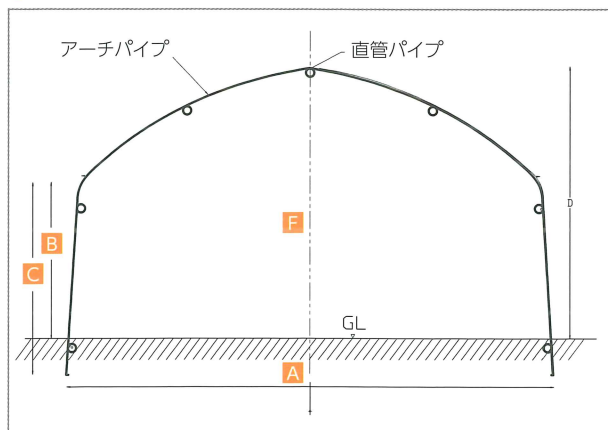

トヨタネ パイプハウス

“ハウスの基本型” ●コストパフォーマンスに優れたハウスで、
育苗から本圃までは幅広く使えます

経済性

Cost performance

●詳細図

●標準仕様

(単位:mm)

型式	寸法	間口 A	GLより 肩高 B	ツブシより 肩高 C	GLより 天井高 F
AB-12	19×3,660	3,600	1,400	1,700	2,250
AB-14.5	19×4,200	4,350	1,600	1,900	2,250
AB-15	19×4,200	4,500	1,450	1,750	2,450
M-15	22×4,500	4,500	1,900	2,200	2,850
M-18	22×4,800	5,400	1,550	1,850	2,850
M-18	22×5,100	5,400	1,850	2,150	3,150