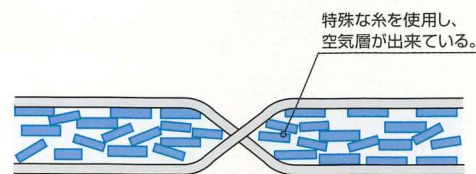

遮光・保温兼用ベーシックタイプ

遮光率約50%

スカイクロス65

夏場の暑さに対応した遮熱タイプ

遮光率約65%

スカイシェードTM

シェード栽培用高遮光タイプ

遮光率約99%以上

保温性
Warm

+

耐久性
Strong

=

経済性
Cost Down

スカイクロス/スカイシェード保温性

※「JIS L 1096 A法 準拠」

※上記数値は、当社測定値の一例であり保証値ではありません。

スカイクロスイメージ図

スカイシェード イメージ図

展開方法

巻き上げ

傾斜張り

平張り

規格

スカイクロス
30・50・65

2.4m巾	2.7m巾	3.0m巾	3.3m巾	3.6m巾
3.9m巾	4.2m巾	4.5m巾	4.8m巾	5.1m巾
5.4m巾	5.7m巾	6.0m巾	6.3m巾	6.6m巾

スカイシェード

0.9m巾	1.8m巾	2.7m巾	3.1m巾	3.6m巾
4.0m巾	4.5m巾	5.4m巾	6.3m巾	7.2m巾

注意事項

シリーズ共通

- ・内張りカーテン専用です。外張りには使用しないでください。
- ・硫黄薫蒸及び硫黄散布は商品の劣化を早めます。
- ・ローブ加工も承ります。
- ・ご不明な点がございましたら、お近くの取扱店にお問い合わせください。