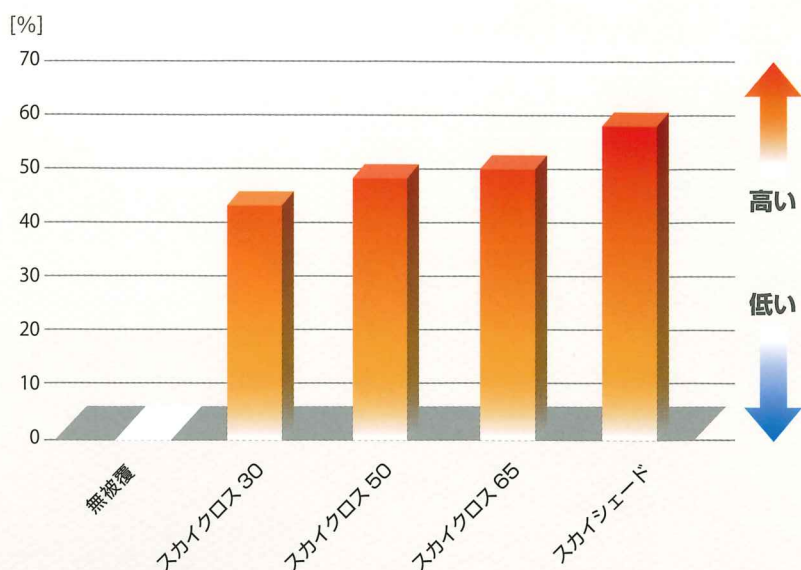

保温性
Warm

+

耐久性
Strong

=

経済性
Cost Down

スカイクロス/スカイシェード保温性

※「JIS L 1096 A法 準拠」

※上記数値は、当社測定値の一例であり保証値ではありません。

スカイクロスイメージ図

スカイシェード イメージ図

展開方法

巻き上げ

傾斜張り

平張り

規格

スカイクロス
30・50・65