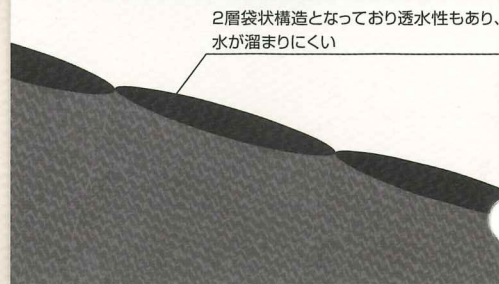

遮光・保温兼用ベーシックタイプ

遮光率約50%

スカイクロス65

夏場の暑さに対応した遮熱タイプ

遮光率約65%

スカイシェードTM

シェード栽培用高遮光タイプ

遮光率約99%以上

保温性
Warm

+

耐久性
Strong

=

経済性
Cost Down

スカイクロス/スカイシェード保温性

※「JIS L 1096 A法 準拠」

※上記数値は、当社測定値の一例であり保証値ではありません。

スカイクロスイメージ図

スカイシェード イメージ図

展開方法

巻き上げ

傾斜張り

平張り

規格

スカイクロス
30・50・65