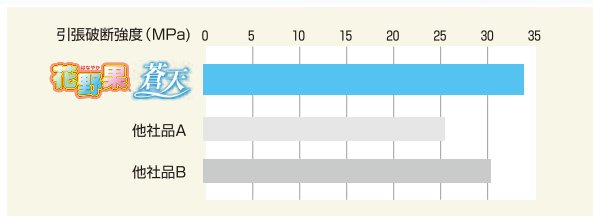

強度

折目も強く裂けにくく、長期間安心して使用して頂けます。