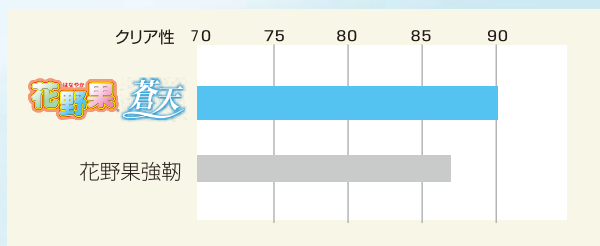

はなやか 花野果 蒼天

透明性

新配合によって、今まで以上の透明度を実現しました！