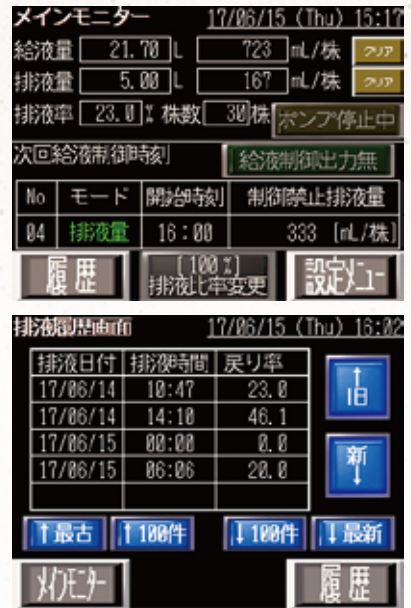

ToyoTane

給液

給液・排液計測

はいえき当盤

養液栽培の
データ管理で

収量増加!!

豊かさ実る、タネを。

トヨタネ株式会社

ToyoTane

はいえき当盤の特徴

給液量と排水量のロガー機能と 排水量に基づいた給液管理のフィードバック制御を 兼ね備えた簡易・低コストコントローラー

- 排水量を確認しながらの給液管理により培地内の水分量が安定します
- 排水が多く出てしまったときに自動で給液をストップするフィードバック制御
- 肥料コストを削減できます

はいえき当盤の機能

- 1日の給液量、排水量、排水率を30日分記録
- 給液された時刻を記録 ※はいえき当盤で給液時刻を設定した場合
- 排水が出た日時とその時の排水率を900回分記録
- 記録データはUSBメモリーに保存可能

はいえき当盤は養液栽培システムに組み込んで使用します

商品構成

表示機は3.8インチカラー画面のタッチパネルで見やすく操作も簡単

給液量は流量計、排水量は水位センサーを用いた計測でメンテナンス性◎

※はいえき当盤を使用するには別途排水タンク、排水ポンプの設置が必要です。

品種選定から栽培まで
当社専門アドバイザーに
お任せ下さい。

豊かさ実る、タネを。
トヨタネ株式会社

TEL (0532) 45-4137 (代)