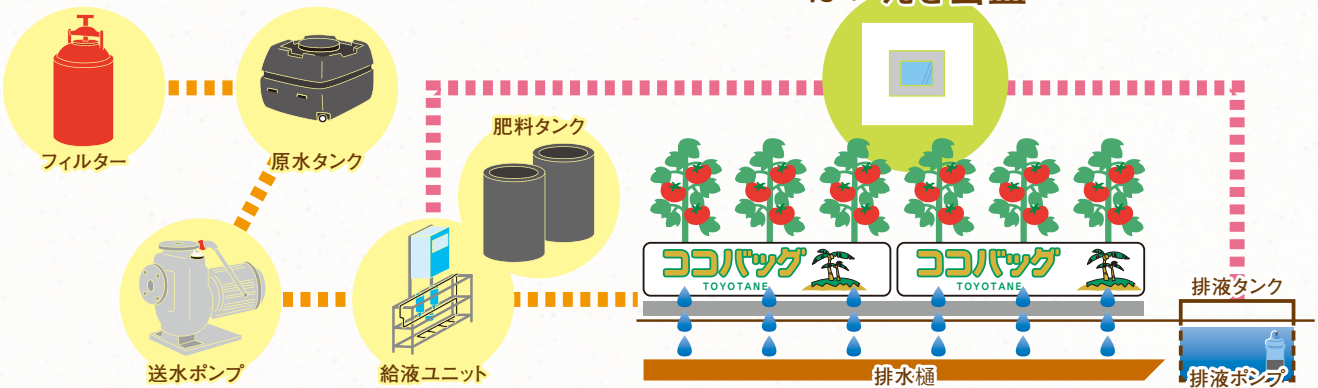

ToyoTane

はいえき当盤の特徴

給液量と排水量のロガー機能と 排水量に基づいた給液管理のフィードバック制御を 兼ね備えた簡易・低コストコントローラー

- 排水量を確認しながらの給液管理により培地内の水分量が安定します
- 排水が多く出てしまったときに自動で給液をストップするフィードバック制御
- 肥料コストを削減できます

はいえき当盤の機能

- 1日の給液量、排水量、排水率を30日分記録
- 給液された時刻を記録 ※はいえき当盤で給液時刻を設定した場合
- 排水が出た日時とその時の排水率を900回分記録
- 記録データはUSBメモリーに保存可能

はいえき当盤は養液栽培システムに組み込んで使用します

商品構成

表示機は3.8インチカラー画面のタッチパネルで見やすく操作も簡単

給液量は流量計、排水量は水位センサーを用いた計測でメンテナンス性◎

※はいえき当盤を使用するには別途排水タンク、排水ポンプの設置が必要です。

品種選定から栽培まで
当社専門アドバイザーに
お任せ下さい。

豊かさ実る、タネを。
トヨタネ株式会社

TEL (0532) 45-4137 (代)