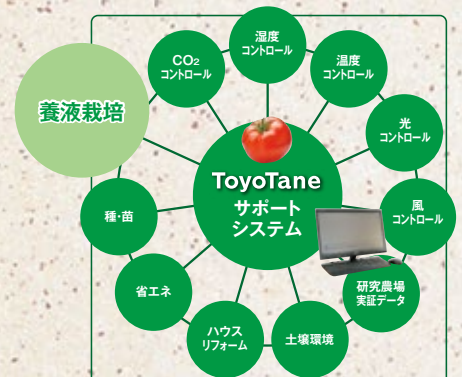

ToyoTane

はいえき当盤の特徴

給液量と排水量のロガー機能と 排水量に基づいた給液管理のフィードバック制御を 兼ね備えた簡易・低コストコントローラー

- 排水量を確認しながらの給液管理により培地内の水分量が安定します
- 排水が多く出てしまったときに自動で給液をストップするフィードバック制御
- 肥料コストを削減できます

はいえき当盤の機能

- 1日の給液量、排水量、排水率を30日分記録
- 給液された時刻を記録 ※はいえき当盤で給液時刻を設定した場合
- 排水が出た日時とその時の排水率を900回分記録
- 記録データはUSBメモリーに保存可能

はいえき当盤は養液栽培システムに組み込んで使用します

商品構成

表示機は3.8インチカラー画面のタッチパネルで見やすく操作も簡単

給液量は流量計、排水量は水位センサーを用いた計測でメンテナンス性◎

※はいえき当盤を使用するには別途排水タンク、排水ポンプの設置が必要です。

品種選定から栽培まで
当社専門アドバイザーに
お任せ下さい。

豊かさ実る、タネを。
トヨタネ株式会社

TEL (0532) 45-4137 (代)