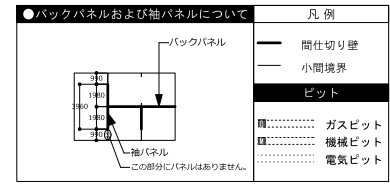

東2ホール

東1ホール

縮尺 1:350 (A2)