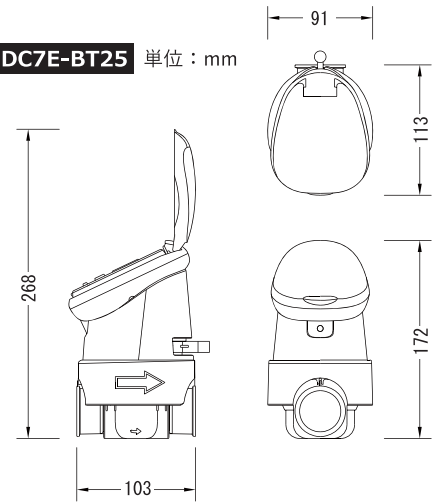

DC7E-BT25

DC7E-BT50

DC11E-BT

※サイクル散水は
DC7E-BT25、
DC7E-BT50のみ対応

基本仕様

	DC7E-BT25	DC7E-BT50	DC11E-BT
取付部口径	25mm	50mm	20mm ※蛇口取付タイプ
最大流量	50ℓ/分	666ℓ/分	20ℓ/分
使用圧力	0.05～1MPa	0.05～1MPa	0.1～1MPa

通信方式 (DC7E-BT25、DC7E-BT50、DC11E-BT 共通)

	DC7E-BT25	DC7E-BT50	DC11E-BT
通信方式	Bluetooth 4.0		
出力	5mW		
通信距離	見通し 5m ※使用環境による		
専用アプリ 対応 OS	Apple iOS7 以降 Android Android4.3 以降		

※ご注意：本製品は、全ての携帯端末の接続を保証するものではありません。

DC7E-BT25 単位：mm

DC11E-BT 単位：mm

DC7E-BT25、DC7E-BT50 の配管例