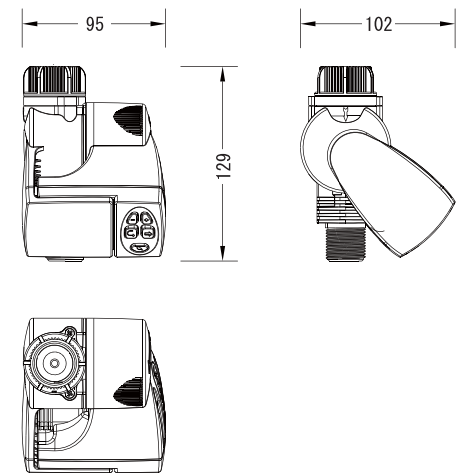

DC7E-BT25

DC7E-BT50

DC11E-BT

※サイクル散水は
DC7E-BT25、
DC7E-BT50のみ対応

基本仕様

	DC7E-BT25	DC7E-BT50	DC11E-BT
取付部口径	25mm	50mm	20mm ※蛇口取付タイプ
最大流量	50ℓ/分	666ℓ/分	20ℓ/分
使用圧力	0.05～1MPa	0.05～1MPa	0.1～1MPa

通信方式 (DC7E-BT25、DC7E-BT50、DC11E-BT 共通)

	DC7E-BT25	DC7E-BT50	DC11E-BT
通信方式	Bluetooth 4.0		
出力	5mW		
通信距離	見通し 5m ※使用環境による		
専用アプリ 対応 OS	Apple iOS7 以降 Android Android4.3 以降		

※ご注意：本製品は、全ての携帯端末の接続を保証するものではありません。

DC7E-BT25 単位：mm

DC11E-BT 単位：mm

DC7E-BT25、DC7E-BT50 の配管例