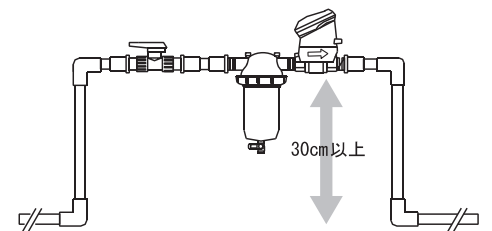

DC7E-BT25

DC7E-BT50

DC11E-BT

※サイクル散水は
DC7E-BT25、
DC7E-BT50のみ対応

基本仕様

	DC7E-BT25	DC7E-BT50	DC11E-BT
取付部口径	25mm	50mm	20mm ※蛇口取付タイプ
最大流量	50ℓ/分	666ℓ/分	20ℓ/分
使用圧力	0.05～1MPa	0.05～1MPa	0.1～1MPa

通信方式 (DC7E-BT25、DC7E-BT50、DC11E-BT 共通)

	DC7E-BT25	DC7E-BT50	DC11E-BT
通信方式	Bluetooth 4.0		
出力	5mW		
通信距離	見通し 5m ※使用環境による		
専用アプリ 対応 OS	Apple iOS7 以降 Android Android4.3 以降		

※ご注意：本製品は、全ての携帯端末の接続を保証するものではありません。

DC7E-BT25 単位：mm

DC11E-BT 単位：mm

DC7E-BT25、DC7E-BT50 の配管例