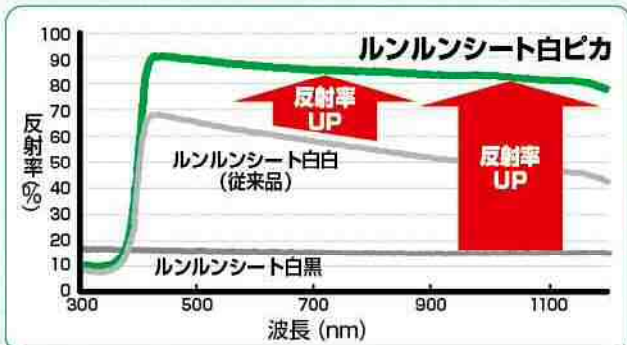

太陽光をもっと作物に。

ルンルンシート

白ピカ

特許出願中

反射率が向上!

光合成の促進、
果実の色付けにプラス!

※色付け効果は作物の色素によって違いがあります。

※紫外線の反射率が低いので、マルハナバチ・ミツバチの飛行に影響しにくいです。