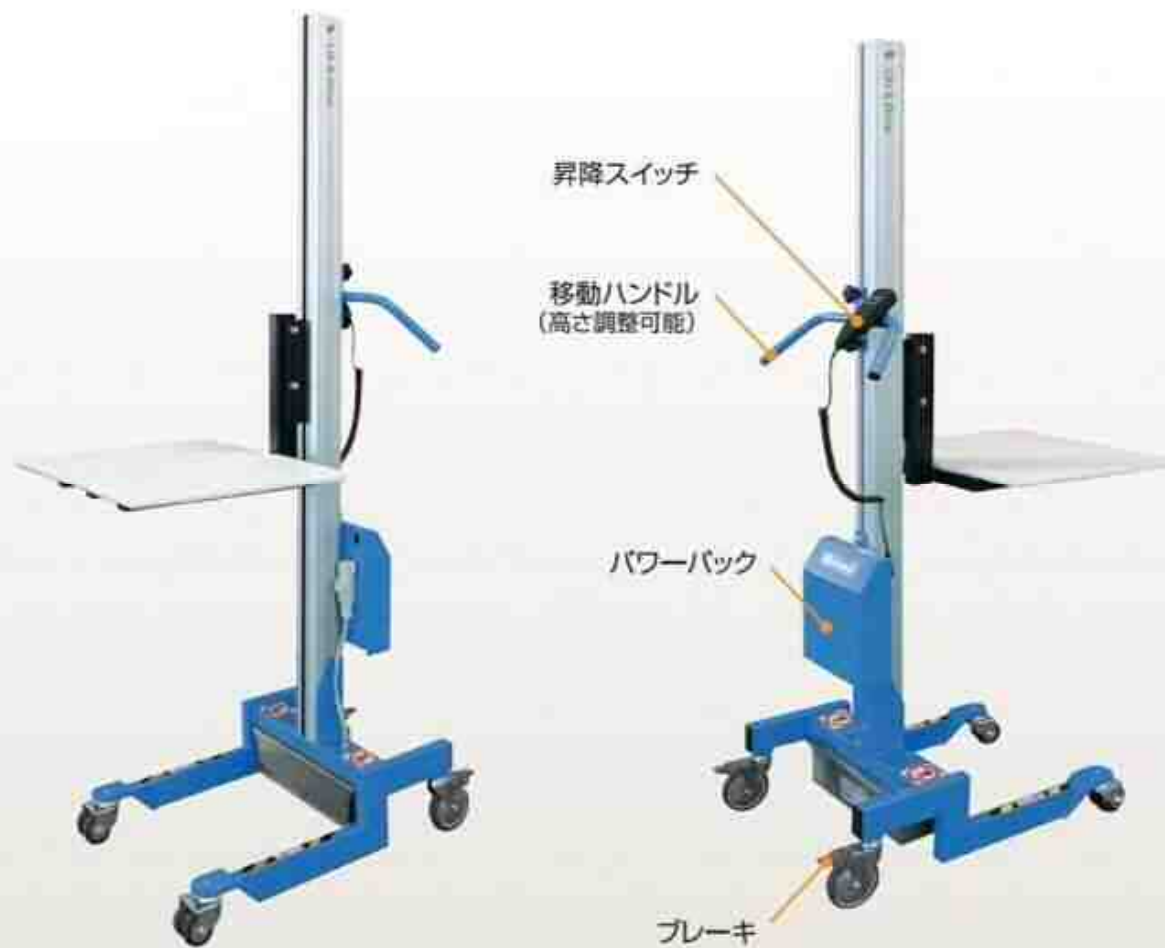

ライトリフター

電動昇降タイプ

食品工場やクリーンな現場でのリフト作業に

物流倉庫など狭い場所でのピッキング作業に

ライトリフターのココがすごい!

★クリーンな現場でも使用可能!

樹脂テーブル・アルミマスト・電動ネジ式を採用しているため、塗装はがれや油漏れの心配がなく、**食品関係や油を嫌うような現場でも安心して使用可能**です。※ベースは塗装です

★軽量 & 4輪自在車輪で女性でも楽々操作!

・アルミマストなので**自重が37kg**と非常に軽く、女性でも取回しが楽々です。
・4輪とも自在車輪になっているので**非常に小廻り**ができ、細い通路や棚と棚の間といった**狭い場所でも快適に作業**ができます。

★安全 & 視界良好です!

一本マストなので視界が十分に確保でき、マストのレール部は**指などの挟み込みを防止する構造**になっています。

★重い荷物も楽々昇降!

重い荷物も**ワンタッチで楽々昇降**(最高高さ1,462mm)、腰痛予防や疲労軽減・危険防止に。

リモコン式
押しボタンスイッチ