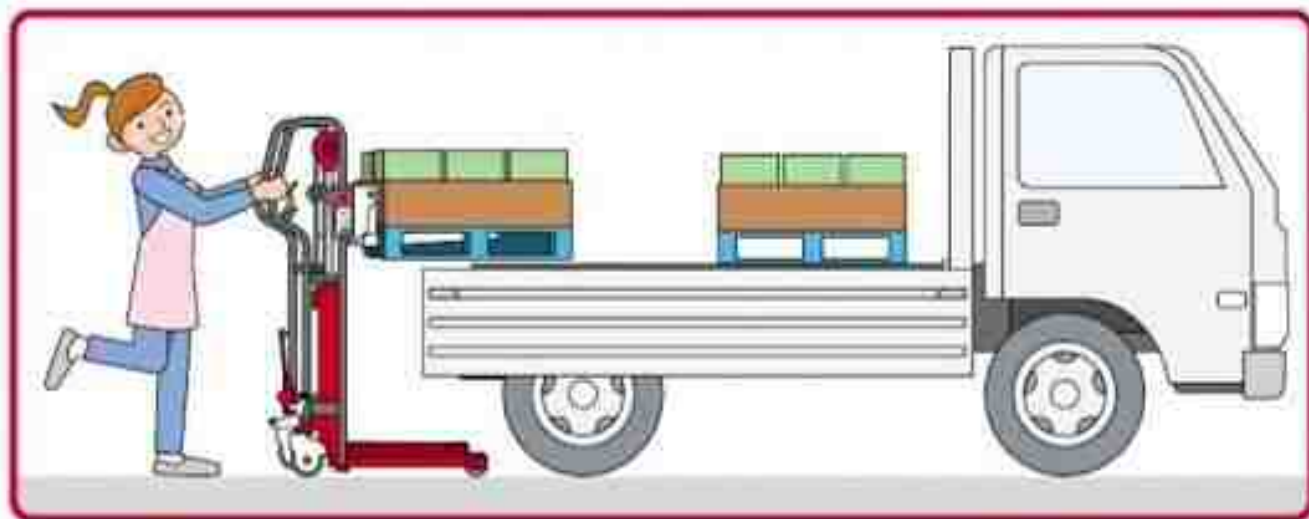

カンガルリフターシリーズ

フォーク式

下降レバー

手動昇降タイプ

電動昇降タイプ

車から荷物の載せ降ろし

棚への納品

カンガルリフターのココがすごい!

★女性でも軽々作業!

本体が軽く女性でも取扱いが楽々です。さらに、荷物の重量によって自動で切り替わる早送り装置が**全機種に標準装備**。

★安全性装備も充実!

ワンタッチで**両輪**の旋回・回転がロックできるブレーキペダル装備。しかも、ペダルが大きく**安全靴**でも操作が簡単です。

★女性にも快適さをお約束!

使用者によってペダルの高さが変更できますので、**小柄**な方でも少ない力で操作できます。

アンロック時