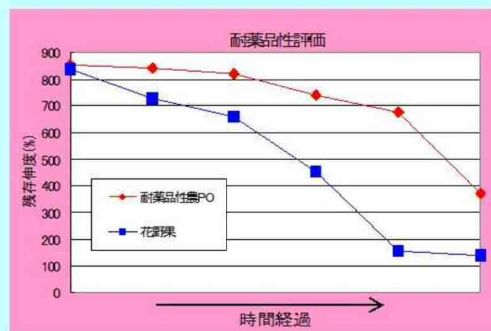

◇花野果の良さはそのまま引き継いでおります

花野果の良さはそのまま引き継いでおります。良好な流滴性能、高い保温性、柔軟で展張作業性の良さは花野果同等です。

積水フィルム株式会社

西日本営業部 関西営業部 関西営業所

大阪市北区西天満2-4-4 (堂島関電ビル5F)

〒530-8565 TEL (06)6365-4226

FAX (06)6365-4227