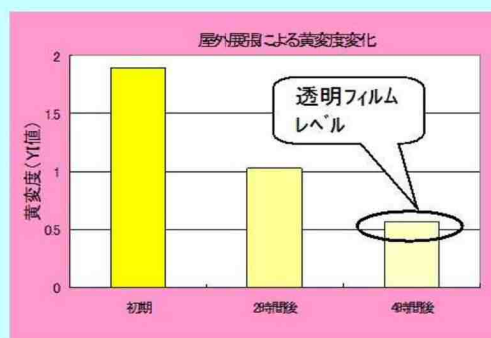

#### ◇耐硫黄劣化処方を実現しております

積水オリジナルの耐硫黄劣化処方を施しております。花野果に比べ、硫黄劣化の進行が遅く、フィルムがより長持ちします。

【耐薬品処方していないフィルム】

【耐薬品処方フィルム】

#### ◇透明性は花野果と変わりません

初期は黄色っぽいフィルムですが、展張後、太陽光線に曝しますと透明に戻ります。