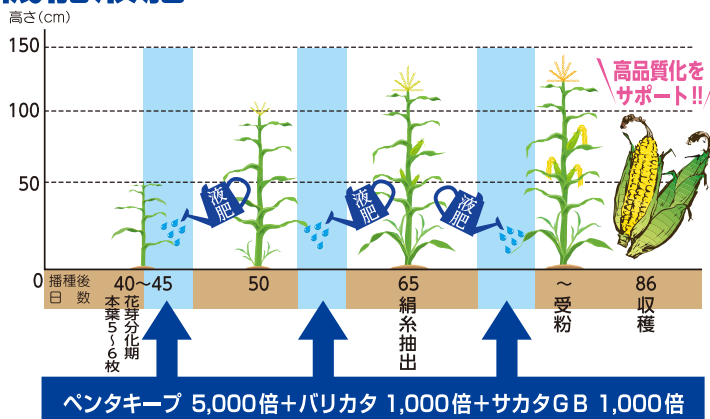

バイテクバイオエース散布

ロータリーですき込み後、約1ヶ月の間にさらに2、3度の攪拌で腐熟の促進およびバイオ21菌の増殖

完成

高機能液肥

ペンタキープHyper

ALA入り高性能液肥

⇒光合成能力UPによる高品質化と収量増の効果

バリカタ!